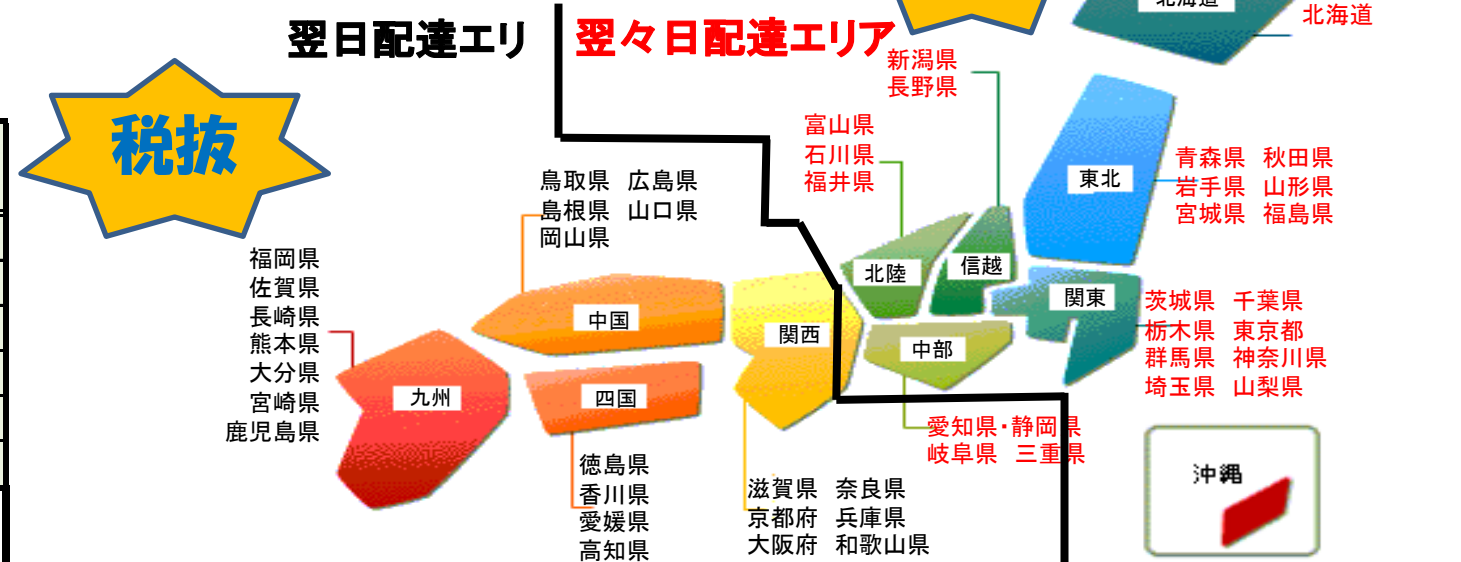

当日、コープのお店で購入した商品を、送る場合「店舗にここに便」にて発送できます！ 2023.10.01更新

店舗にここに便 配送料金表(税抜 税率)

ヤマト運輸株式会社

※価格は税抜き表示です

県内	大きさ (3辺の合計)	重量	クール宅急 料金(税抜)	宮崎 翌日	COOPお 買物宅配 便		
	60サイズ	2kg以内	200円	200円	509	409	
80サイズ	5kg以内	637			409		
00サイズ	0kg以内	300円	300円	728	409		
	20サイズ			5kg以内	600円	882	409
	40サイズ			20kg以内	お取扱 出来ません	1,073	409
60サイズ	25kg以内	出来ません	1,291	1,291	409		

宅急便規格			クール宅急便 加算料金(税抜)
サイズ	大きさ	重さ	
60サイズ	60cm迄	2kg迄	200円
80サイズ	80cm迄	5kg迄	
100サイズ	100cm迄	10kg迄	300円
120サイズ	120cm迄	15kg迄	600円
140サイズ	140cm迄	20kg迄	お取扱出来ません
160サイズ	160cm迄	25kg迄	

○大きさは(cm)は、縦、横、高さ、3辺の合計です。