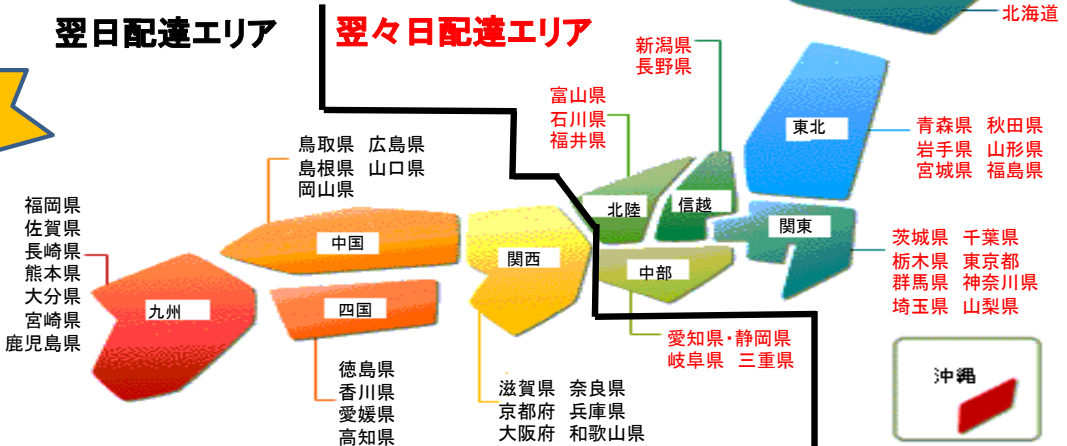

当日、コープのお店で購入した商品を、送る場合「店舗にここに便」にて発送できます！

2024.10.01更新

店舗にここに便 配送料金表(税抜 税率10%)

ヤマト運輸株式会社

※価格は税抜き表示です

県内	大きさ (3辺の合計)	重量	クール宅急便 料金(税抜)	宮崎 翌日	COOPお買物 宅配便
	60サイズ	2kg以内	250円	509	409
80サイズ	5kg以内	300円	637	409	
100サイズ	10kg以内	400円	728	409	
120サイズ	15kg以内	650円	882	409	
140サイズ	20kg以内	お取扱 出来ません	1,073	409	
160サイズ	25kg以内	出来ません	1,291	409	

全国	大きさ (3辺の合計)	重量	クール宅急便 料金(税抜)	九州	四国	中国	関西	中部	北陸	信越	関東	東北	北海道	原価との差額 (税込)	沖縄	原価との差額 (税込)
				翌日	翌日	翌日	翌日	翌々日	翌々日	翌々日	翌々日	翌々日	翌々日		翌々日	
60サイズ	2kg以内	250円	509	600	546	609	719	719	946	964	1,164	1,946	-100	1,019	-100	
80サイズ	5kg以内	300円	637	719	646	728	800	800	1,019	1,037	1,282	2,200	-100	1,582	-100	
100サイズ	10kg以内	400円	728	819	764	828	928	928	1,137	1,137	1,382	2,482	-100	2,155	-100	
120サイズ	15kg以内	650円	882	973	909	991	1,046	1,046	1,291	1,291	1,537	2,773	-100	2,755	-100	
140サイズ	20kg以内	お取扱 出来ません	1,073	1,164	1,091	1,182	1,237	1,237	1,482	1,482	1,728	3,082	-100	3,355	-100	
160サイズ	25kg以内	出来ません	1,291	1,382	1,309	1,391	1,464	1,464	1,673	1,673	1,937	3,373	-100	3,955	-100	

宅急便規格			クール宅急便 加算料金(税抜)
サイズ	大きさ	重さ	
60サイズ	60cm迄	2kg迄	250円
80サイズ	80cm迄	5kg迄	300円
100サイズ	100cm迄	10kg迄	400円
120サイズ	120cm迄	15kg迄	650円
140サイズ	140cm迄	20kg迄	お取扱出来ません
160サイズ	160cm迄	25kg迄	

○大きさは(cm)は、縦、横、高さ、3辺の合計です。