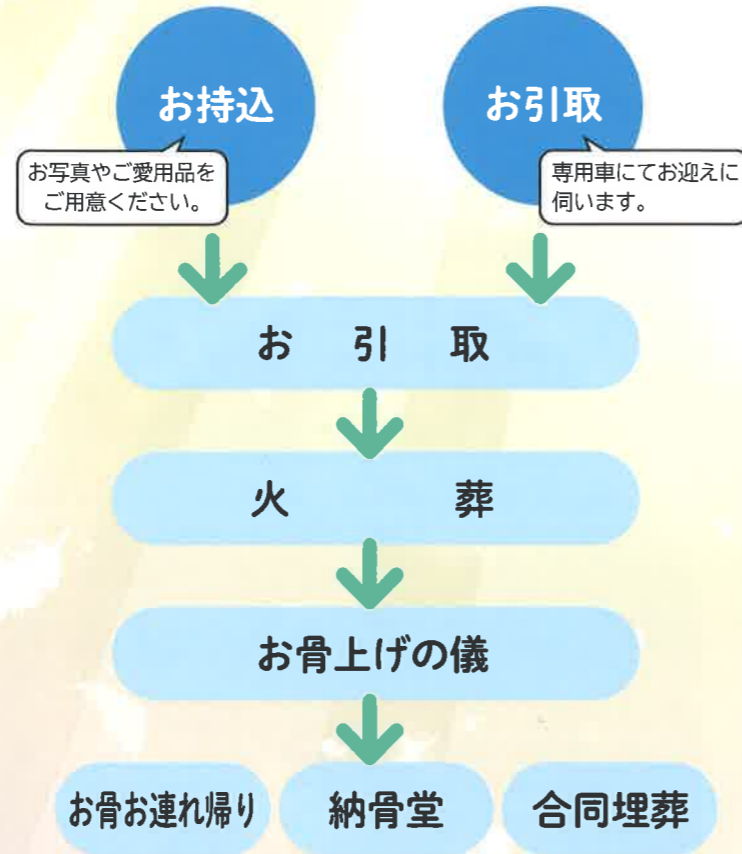

●すべて個別での火葬です

一霊毎の個別火葬です。人と同様に、お別れ式、火葬、お骨上げまでご家族にお立会いいただけます。お骨はお連れ帰りいただくことも可能です。

●安心してご供養できます

年2回春と秋に合同供養祭を行っており、毎回多数の方にご出席いただいております。春には桜、初夏にはホタルが飛び回り、ペットたちが安らかに眠りにつくことができます。

●充実のペット納骨設備

個別の納骨堂は、ご予算に応じて豪華なものからリーズナブルなものまで5種類からお選びいただけます。合同埋葬は無料です。個別の墓地を建立することもできますのでお問合せください。

●お迎えもお届けも可能です

お持込みが難しい方には、ペットのご遺体お引き取りも行ってあります。清潔な設備の車両でお伺いいたします。

料金案内

●火葬料金(税込)

区分	重さ	料金
極小	500g未満	11,000円
小(小)	500g～2kg未満	17,000円
小(中)	2kg～5kg未満	20,000円
小(大)	5kg～10kg未満	22,000円
中(小)	10kg～15kg未満	27,000円
中(大)	15kg～20kg未満	29,000円
大(小)	20kg～30kg未満	35,000円
大(中)	30kg～40kg未満	44,000円
大(大)	40kg以上	55,000円

※死産や生後間もない子犬などの場合、上記料金は摘要されません。詳しくはお問合せください。
※個体差がありますので、詳しくはお問合せください。
※三寸サイズまで骨壺セットを無料でご提供いたします。

●納骨料金(税込)

区分	料金
A(1/2区画)	22,100円
E(木目区画)	55,100円
D(シルバー区画)	66,100円
S D(ゴールド区画)	77,200円

※他の霊園で火葬された方でも納骨できます。
※管理費 年間4,400円、初年度は年会費無料です。

●火葬・納骨堂セット料金(税込)

区分	料金
極小	28,000円～
小	33,500円～
中	42,500円～
大	50,500円～

※火葬時にお申し付けください。
※個体差、区画差で料金が異なります。詳しくはお問合せください。
※管理費 年間4,400円、初年度は年会費無料です。

●お引取り・お届け料(税込)

区分	内容	料金
お引取り	ペットのお引取り	5,000円～
お届け	お骨のお届け	4,000円～

メモリアルグッズ(税込)

区分	料金
お守りセット (六文銭+キーホルダー)	3,000円
お守り仏具セット (六文銭+キーホルダー+ クリスタル仏具セット)	11,000円

様々なメモリアルグッズや供養グッズをご用意しています。お気軽にお尋ねください。

待合スペース

火葬には1時間半～2時間ほどお時間がかかります。その間はペットとの思い出を振り返りながら、ごゆっくりお過ごしください。