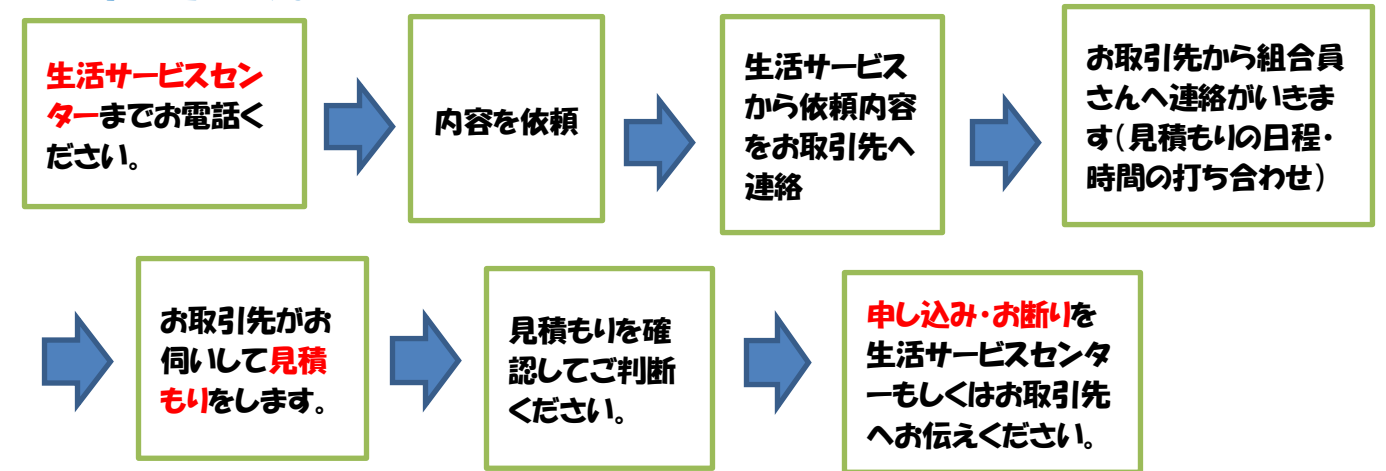

《 少しの距離だけど... 》

- ◆不用になった家具を **ゴミ置き場まで**運んでほしい

《 申し込みの流れ 》

◆見積もりは**無料**で承ります。

▲▽▲▽ 家具処分をされた方の声です ▲▽▲▽

スッキリして気持ち良く過ごしています
不用になったタンス・水屋・本棚・家具等を処分していただきました。おかげで家の中がスッキリして毎日気持ちよく過ごす事ができています。ありがとうございました。

コープみやざき
生活サービスセンター
☎0985-29-5800