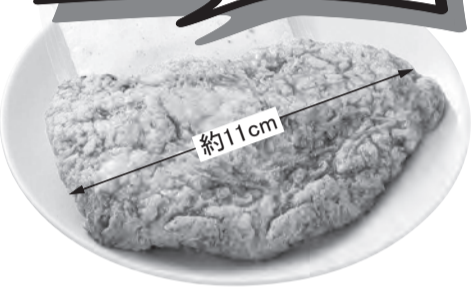

国産の1枚肉を使ったボリュームある一品

以前にもコープみやぎのチキン南蛮はありましたが、なかなか利用されず品揃えが続きませんでした。「みやぎの生協なのに、カタログで案内できるチキン南蛮がないのは寂しい!」ということから開発がスタートし、「おいしくて、夕食でメインになるチキン南蛮が、レンジで簡単にできる!」そんな商品になるように試行錯誤してでき上がった商品です。

地元宮崎の商品ということで、原料は国産の鶏肉とし、利用しやすい価格で案内できるようにムネ肉を使っています。ボリューム良く仕上がるように1枚肉を使うことにもこだわりました。